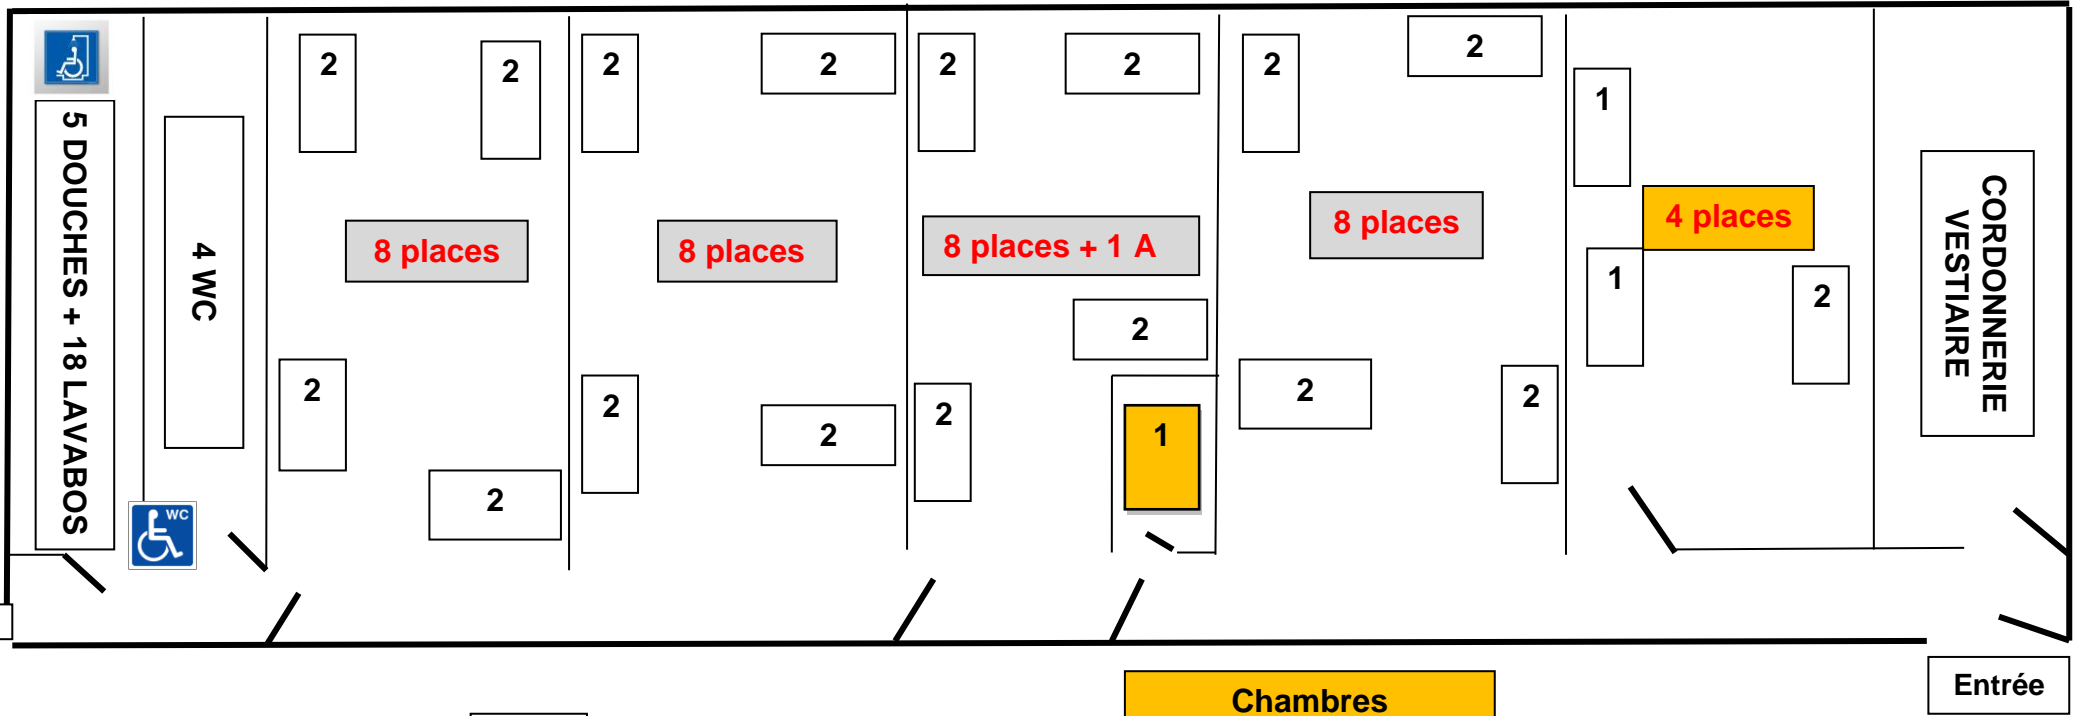

BÂTIMENT PRINCIPAL : REZ DE CHAUSSEE

DORTOIR DESMAN : 37 PLACES

box F

box G

box H

box I

box J

  **Accès intérieur aux salles d'activités et de restauration**

-  Lits superposés
-  Lit simple
-  Porte

Chambres avec report d'alarme

- Une distance de 1m est respectée entre chaque couchage
- Chaque couchage dispose d'un espace de rangement individuel

Accessibilité handicap et PMR :

BÂTIMENT PRINCIPAL : 1^{er} ETAGE

DORTOIR OURS : 37 PLACES

box A box B box C box D box E

Accès intérieur
aux salles d'activités
et de restauration

- 2 Lits superposés
- 1 Lit simple
- Porte

Chambres
avec report d'alarme

- Une distance de 1m est respectée entre chaque couchage
- Chaque couchage dispose d'un espace de rangement individuel

Accessibilité handicap et PMR :
- 1 ascenseur pour accéder au dortoir
- 1 douche
- 1 WC