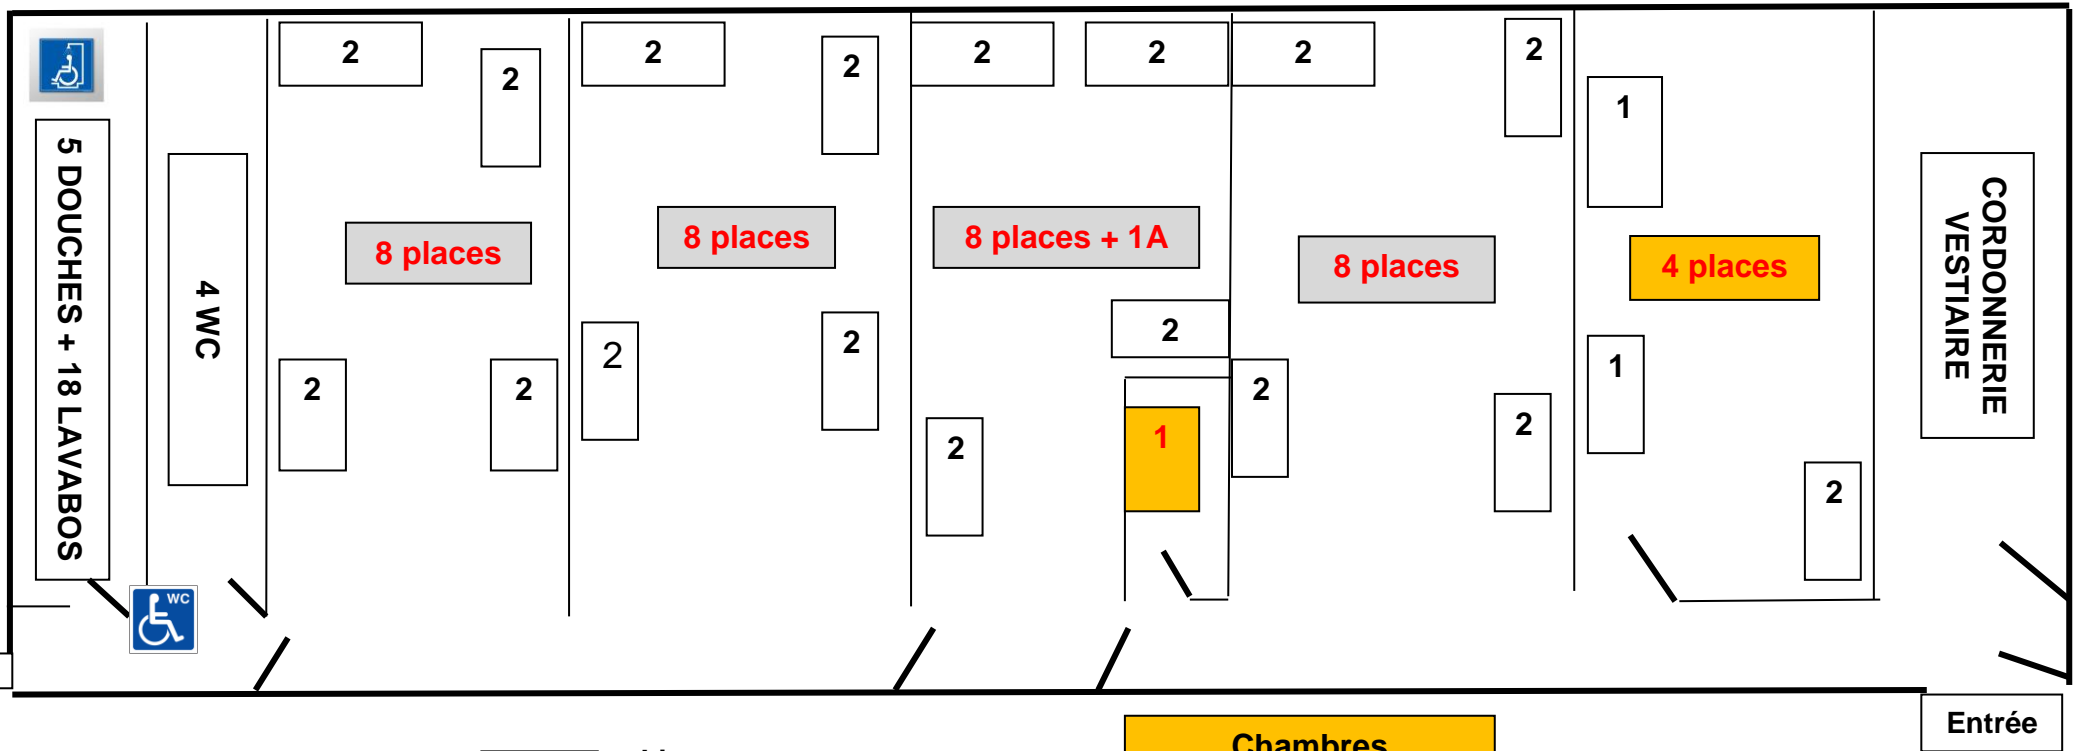

BÂTIMENT PRINCIPAL : REZ DE CHAUSSEE

DORTOIR DESMAN : 37 PLACES

box F

box G

box H

box I

box J

  **Accès intérieur aux salles d'activités et de restauration**

-  Lits superposés
-  Lit simple
-  Porte

Chambres avec report d'alarme

- Une distance de 1m est respectée entre chaque couchage
- Chaque couchage dispose d'un espace de rangement individuel

Accessibilité handicap et PMR :

BÂTIMENT PRINCIPAL : 1^{er} ETAGE

DORTOIR OURS : 37 PLACES

box A box B box C box D box E

Accès intérieur
aux salles d'activités
et de restauration

- 2 Lits superposés
- 1 Lit simple
- Porte

Chambres
avec report d'alarme

- Une distance de 1m est respectée entre chaque couchage
- Chaque couchage dispose d'un espace de rangement individuel

Accessibilité handicap et PMR :
- 1 ascenseur pour accéder au dortoir
- 1 douche
- 1 WC