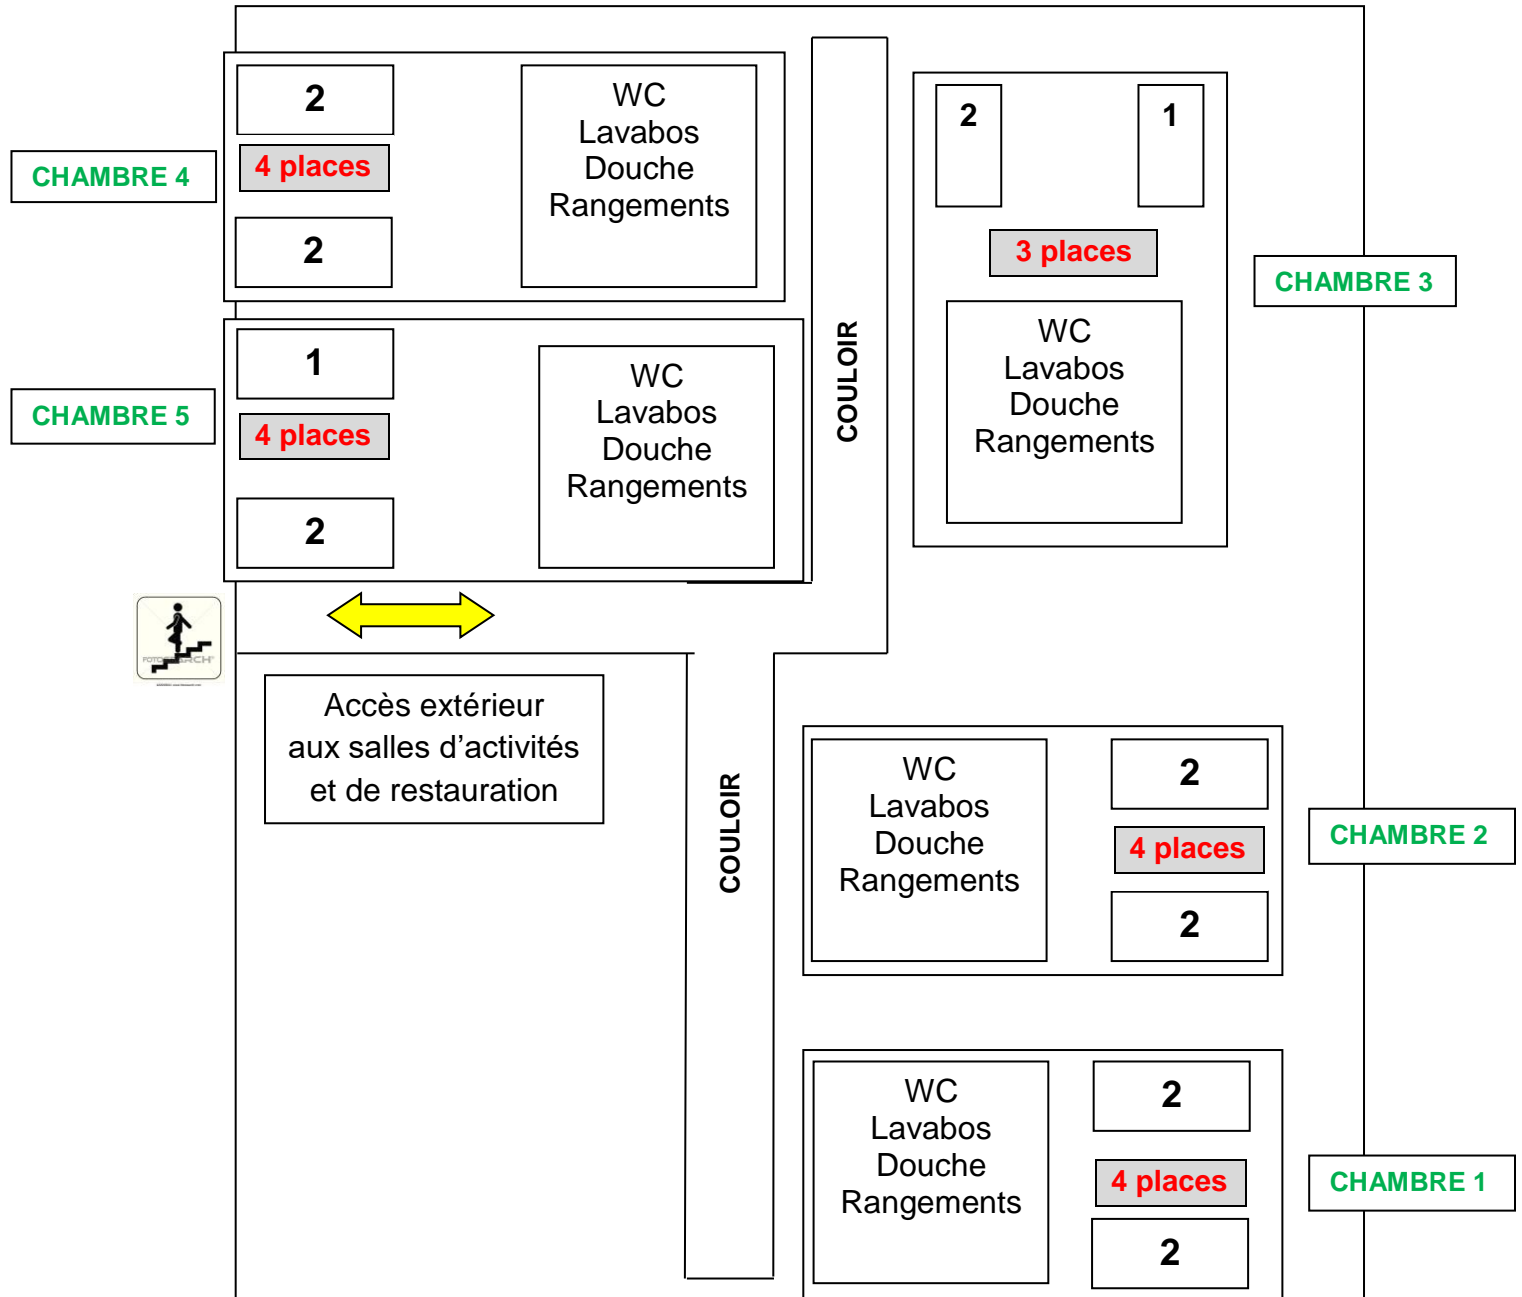

BÂTIMENT PRINCIPAL : REZ DE CHAUSSEE

DORTOIR DESMAN : 37 PLACES

box F

box G

box H

box I

box J

  **Accès intérieur aux salles d'activités et de restauration**

- Une distance de 1m est respectée entre chaque couchage
- Chaque couchage dispose d'un espace de rangement individuel

Accessibilité handicap et PMR :
- 1 ascenseur pour accéder au dortoir
- 1 douche
- 1 WC

Accessibilité handicap et PMR :

- 1 ascenseur pour accéder au dortoir
 - 1 WC dans la salle d'activité à côté
- La douche n'est pas adaptée pour un accès en fauteuil roulant

Sécurité du dortoir

Système d'alarme anti-intrusion et extrusion

Sécurité du centre

Possibilité de fermer les portes d'entrées du centre avec un badge

BÂTIMENT ADMISTRATIF : 1^{er} ETAGE

DORTOIR CHAUVE-SOURIS 18 PLACES

2 Lits superposés

1 Lit simple

Accessibilité handicap et PMR
Les chambres sont au 1^{er} étage sans ascenseur