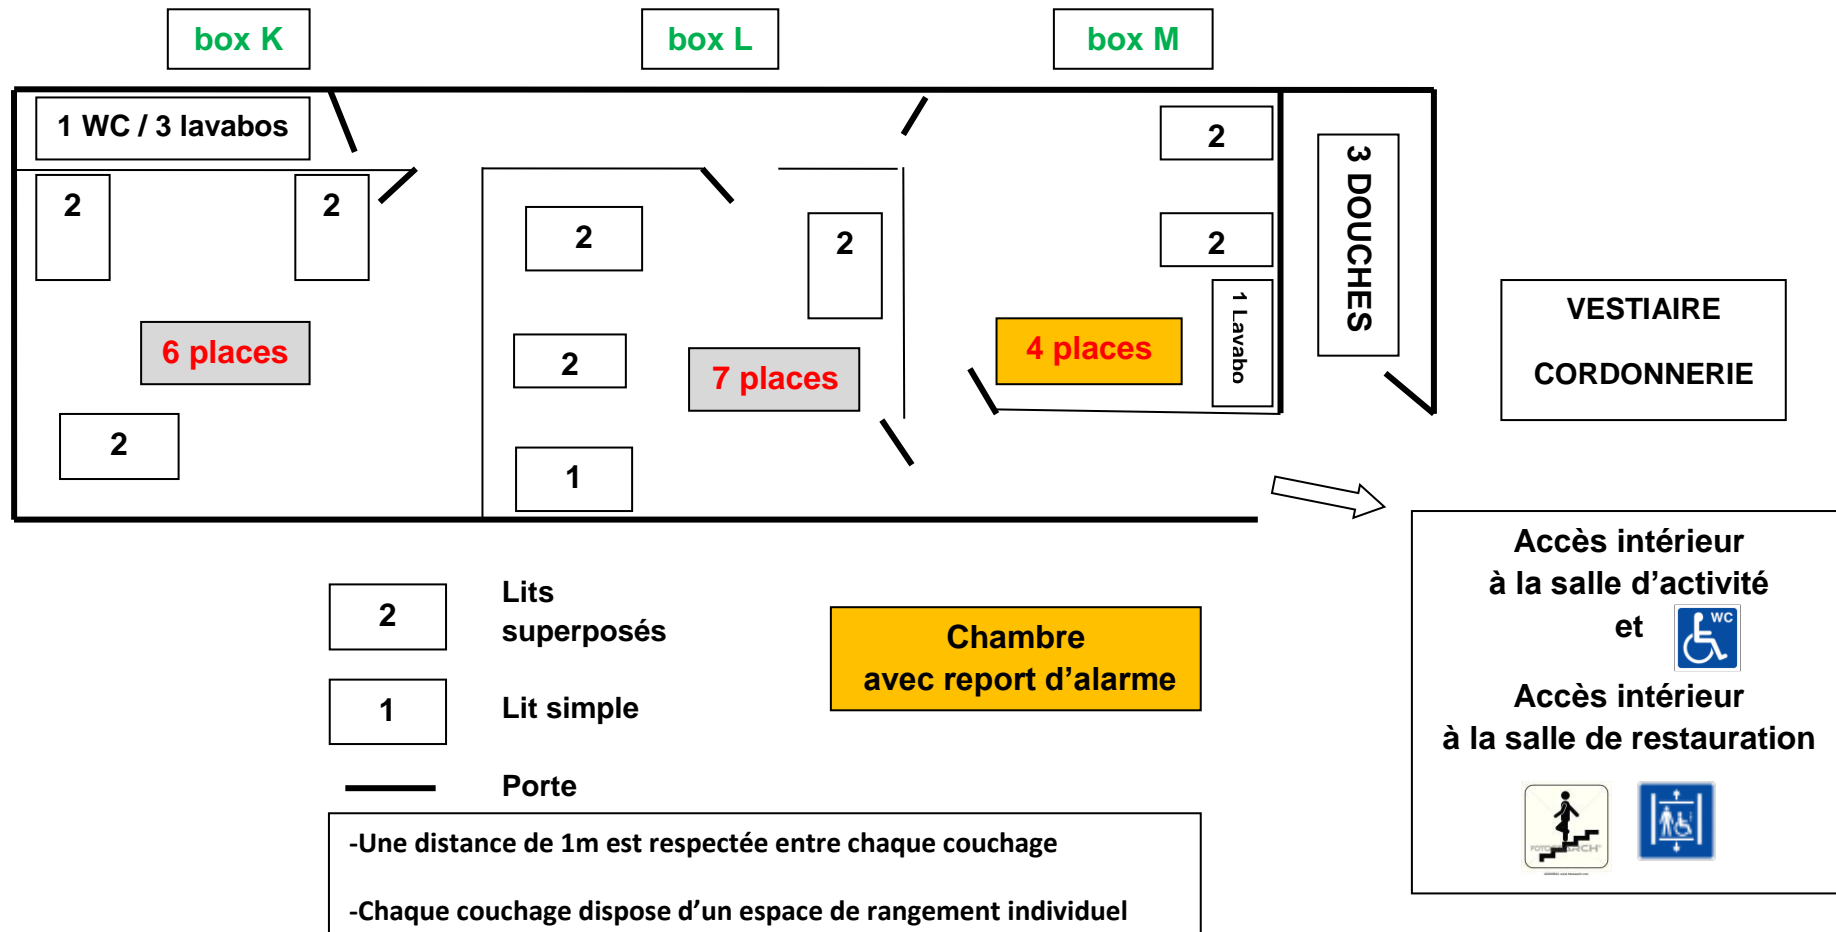

BÂTIMENT PRINCIPAL : 1er ETAGE

DORTOIR GYPAETE : 17 PLACES

Accessibilité handicap et PMR :

1. 1 ascenseur pour accéder au dortoir
   - 1 WC dans la salle d'activité à côté
2. La douche n'est pas adaptée pour un accès en fauteuil roulant

Sécurité du dortoir

Système d'alarme anti-intrusion et extrusion

Sécurité du centre

Possibilité de fermer les portes d'entrées du centre avec un badge